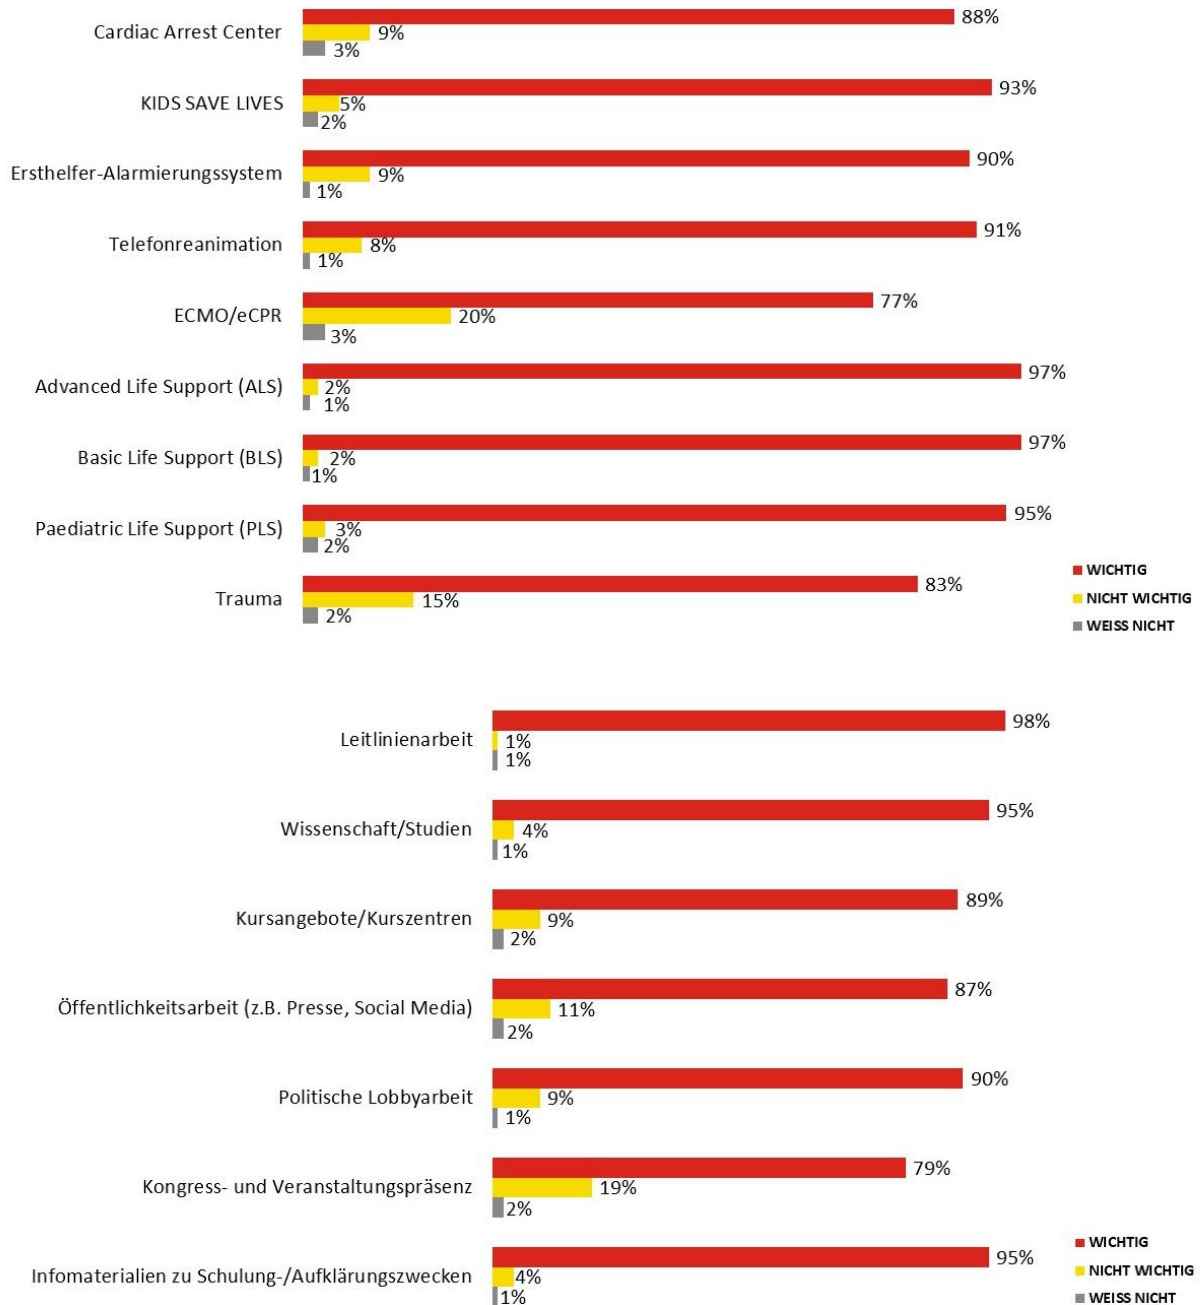

## Ergebnisse der GRC-Mitgliederbefragung 2021

Befragungszeitraum 01.-15.06.2021

♥ Rücklaufquote 24%, 312 Teilnehmer\*innen

♥ **GRC Informationsmedien**, die von Ihnen genutzt werden.

♥ Alle **Veranstaltungen/Aktionen/Projekte** des GRC sind Ihnen wichtig.

♥ Gute Zufriedenheit mit der **Organisation, Verwaltung und Erreichbarkeit** im GRC.

♥ Alle **Arbeitsgruppen und Bereiche** des GRC werden von den Befragten als wichtig angesehen.

♥ 47% der Befragten wünschen sich mehr Möglichkeiten zur **aktiven Mitarbeit/-gestaltung**.