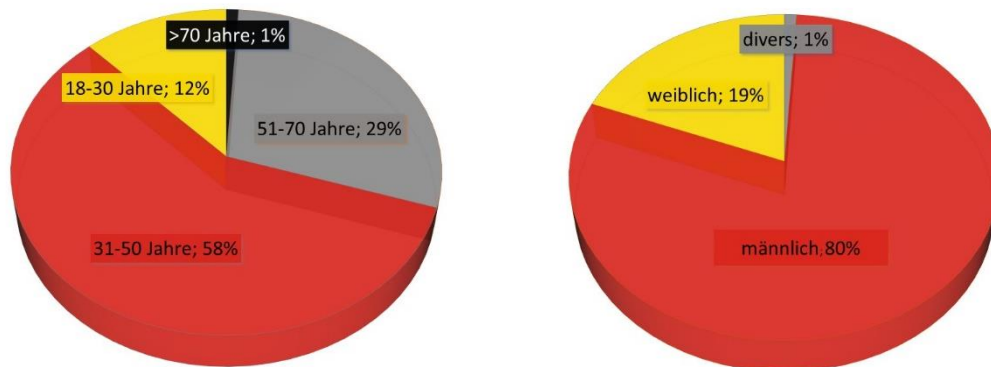

## Ergebnisse der GRC-Mitgliederbefragung 2021

Befragungszeitraum 01.-15.06.2021

♥ Rücklaufquote 24%, 312 Teilnehmer\*innen

♥ **GRC Informationsmedien**, die von Ihnen genutzt werden.

♥ Alle **Veranstaltungen/Aktionen/Projekte** des GRC sind Ihnen wichtig.

♥ Gute Zufriedenheit mit der **Organisation, Verwaltung und Erreichbarkeit** im GRC.

♥ Alle **Arbeitsgruppen und Bereiche** des GRC werden von den Befragten als wichtig angesehen.

♥ 47% der Befragten wünschen sich mehr Möglichkeiten zur **aktiven Mitarbeit/-gestaltung**.