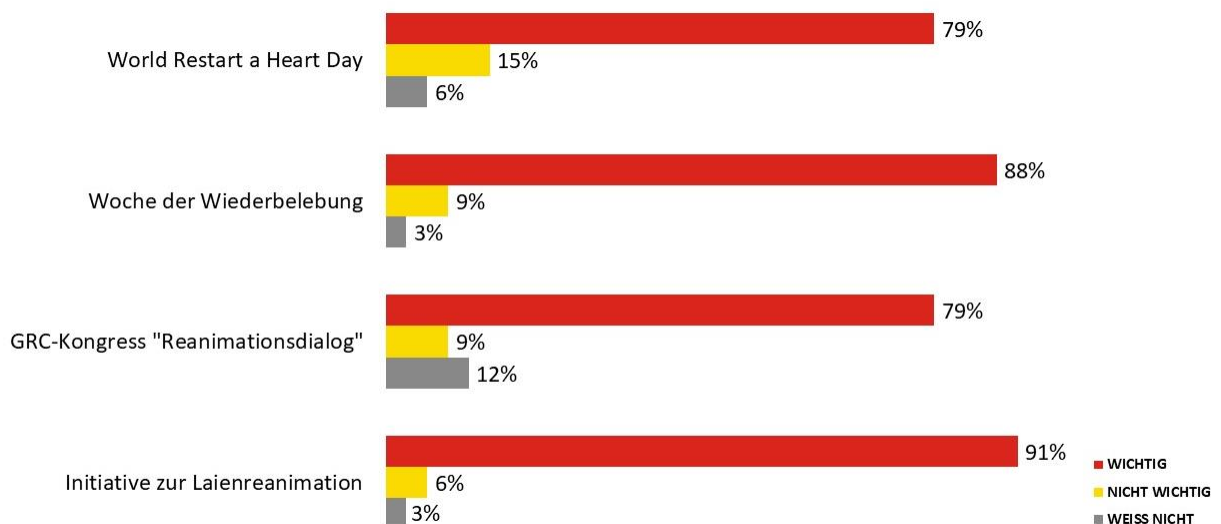

## Ergebnisse der GRC-Mitgliederbefragung 2021

Befragungszeitraum 01.-15.06.2021

♥ Rücklaufquote 24%, 312 Teilnehmer\*innen

♥ **GRC Informationsmedien**, die von Ihnen genutzt werden.

♥ Alle **Veranstaltungen/Aktionen/Projekte** des GRC sind Ihnen wichtig.

♥ Gute Zufriedenheit mit der **Organisation, Verwaltung und Erreichbarkeit** im GRC.

♥ Alle **Arbeitsgruppen und Bereiche** des GRC werden von den Befragten als wichtig angesehen.

♥ 47% der Befragten wünschen sich mehr Möglichkeiten zur **aktiven Mitarbeit/-gestaltung**.