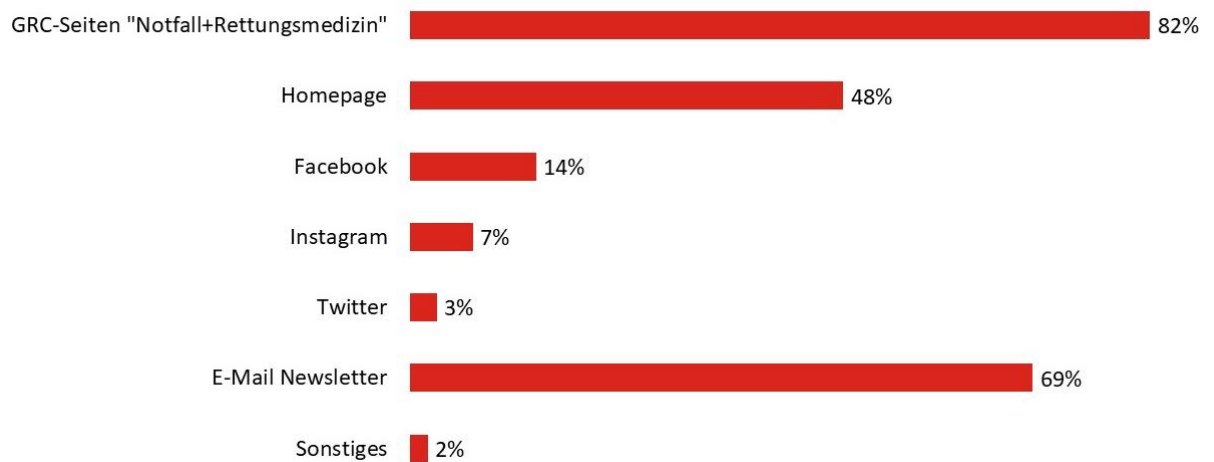

## Ergebnisse der GRC-Mitgliederbefragung 2021

Befragungszeitraum 01.-15.06.2021

♥ Rücklaufquote 24%, 312 Teilnehmer\*innen

♥ **GRC Informationsmedien**, die von Ihnen genutzt werden.

♥ Alle **Veranstaltungen/Aktionen/Projekte** des GRC sind Ihnen wichtig.

♥ Gute Zufriedenheit mit der **Organisation, Verwaltung und Erreichbarkeit** im GRC.

♥ Alle **Arbeitsgruppen und Bereiche** des GRC werden von den Befragten als wichtig angesehen.

♥ 47% der Befragten wünschen sich mehr Möglichkeiten zur **aktiven Mitarbeit/-gestaltung**.